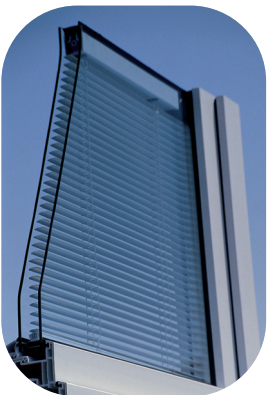

Ware schoonheid zit van binnen

We gebruiken bijna allemaal gordijnen of jaloezieën in onze woning of kantoren, als zonwering of voor de privacy in bijvoorbeeld de badkamer. Gewone gordijnen en jaloezieën hebben nadelen: stof en vuil verzamelt zich erin en als u het raam open zet terwijl het waait maken ze lawaai of gaan ze kapot. Pilkington **Insulight™** met

ScreenLine® biedt de oplossing: de jaloezieën, een plissé- of rolgordijn zit tussen het glas, stofvrij en beschermd. U regelt het licht precies zoals u wilt, eventueel zelfs met een afstandbediening. Een duurzaam en mooi technisch hoogstandje in glas!