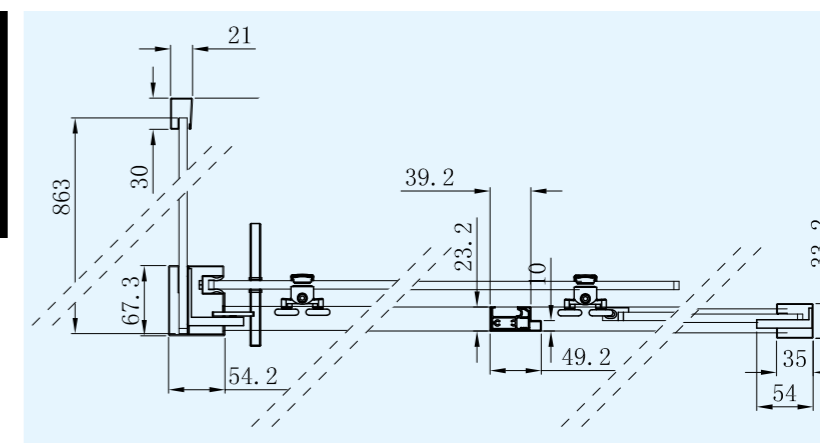

	breedte instelbaar	x hoogte
BTR008	(766>780)	x 2000
BTR009	(866>880)	x 2000
BTR010	(966>980)	x 2000

TRITON

schuifdeur in frame, combinatie mogelijk met TRITON BFS0..

helder gehard veiligheidsglas van 8 mm
10 mm verstelmogelijkheid in het profiel
frame & onderdelen in gepolijst RVS

	breedte instelbaar	x hoogte
BFS112	(1170>1180)	x 2000
BFS114	(1370>1380)	x 2000
BFS116	(1570>1580)	x 2000
BFS118	(1770>1780)	x 2000

TRITON

hoekpaneel, te combineren met TRITON BFS1..

helder gehard veiligheidsglas van 8 mm
14 mm verstelmogelijkheid in het profiel
profiel in gepolijst RVS