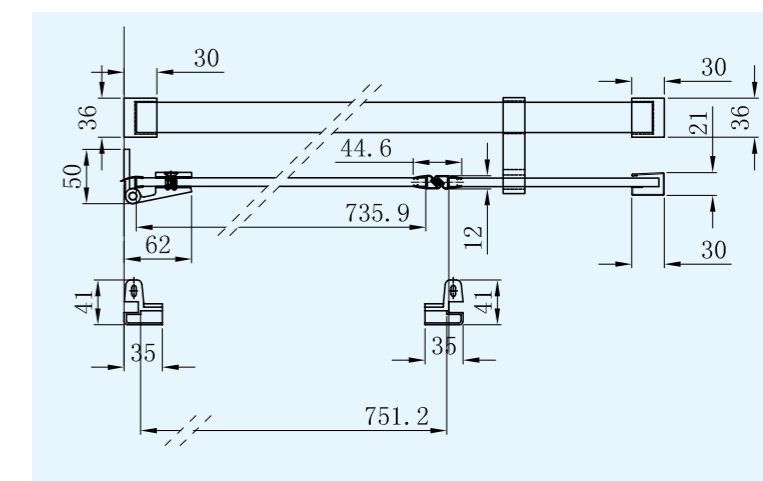

LOTIS E

deurpaneel met scharnieren en zijpaneel

helder gehard veiligheidsglas van 8 mm
profielen, handgrepen en scharnieren in gepolijst RVS
14 mm verstelmogelijkheid in profielen
magnetische sluiting

	breedte instelbaar	x hoogte
BHD110	(966>980)	x 2000
BHD112	(1166>1180)	x 2000
BHD114	(1366>1380)	x 2000
BHD116	(1466>1580)	x 2000