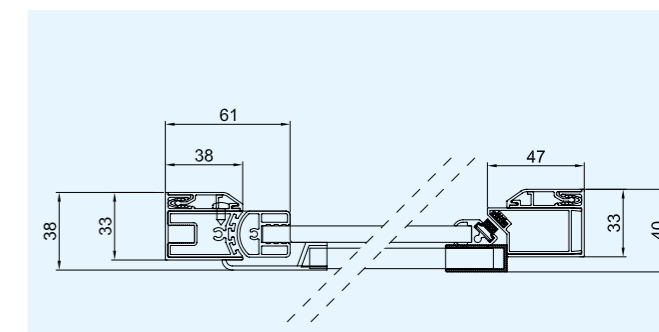

breedte instelbaar	x hoogte
BPH108	(770>810)	x 2000
BPH109	(870>910)	x 2000
BPH110	(970>1010)	x 2000