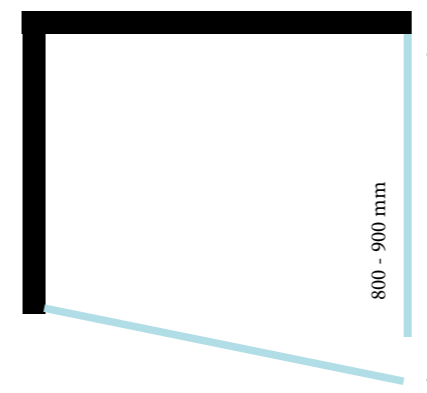

	breedte instelbaar	x hoogte
BFS008	(766>780)	x 2000
BFS009	(866>880)	x 2000
BFS010	(966>980)	x 2000

CETO

dubbele schuifdeur, combinatie mogelijk met CETO BDS0..

helder gehard veiligheidsglas van 8 mm

20 mm verstelmogelijkheid langs beide zijden

helder gehard veiligheidsglas van 8 mm
 profielen in zwart aluminium.
 15 mm verstelmogelijkheid.

	breedte instelbaar	x hoogte
BDS008	(770>785)	x 2000
BDS009	(870>885)	x 2000
BDS010	(970>985)	x 2000

LOTIS

draaideur met scharnieren, combinatie mogelijk met LOTIS BFP0..

helder gehard veiligheidsglas van 8 mm
handgrepen en scharnieren in gepolijst RVS.
magnetische sluiting.

	breedte instelbaar	x hoogte
BHD108	780	x 2000
BHD109	880	x 2000

LOTIS

hoekpaneel, te combineren met LOTIS BHD1..

helder gehard veiligheidsglas van 8 mm
 profielen, handgrepen en scharnieren in gepolijst RVS
 14 mm verstelmogelijkheid in profielen

	breedte instelbaar	x hoogte
BFP008	(766>780)	x 2000
BFP009	(866>880)	x 2000
BFP010	(966>980)	x 2000