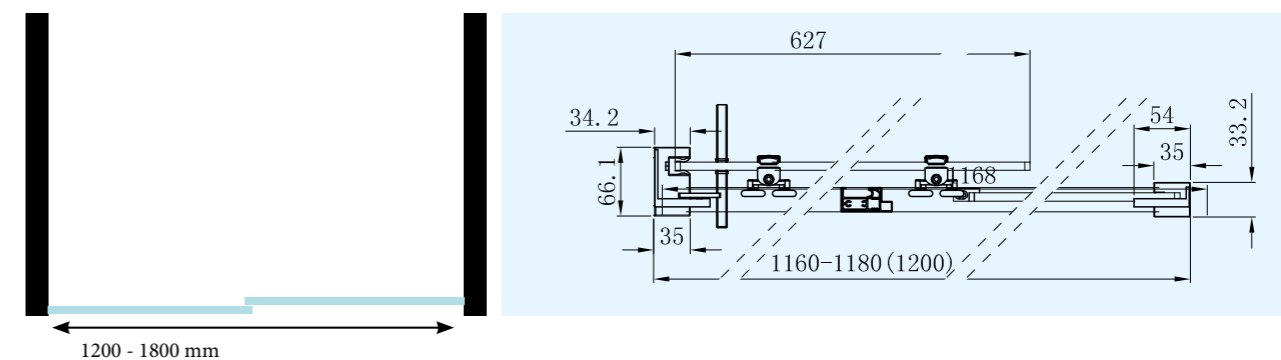

	breedte instelbaar	x hoogte
BTR112	(1160>1180)	x 2000
BTR114	(1360>1380)	x 2000
BTR116	(1560>1580)	x 2000
BTR118	(1760>1780)	x 2000

ACIS

hoekpaneel, te combineren met Acis BTR1...

helder gehard veiligheidsglas van 8 mm
14 mm verstelmogelijkheid in het profiel
profiel in gepolijst RVS

	breedte instelbaar	x hoogte
BTR008	(766>780)	x 2000
BTR009	(866>880)	x 2000
BTR010	(966>980)	x 2000

TRITON

schuifdeur in frame, combinatie mogelijk met TRITON BFS0..

helder gehard veiligheidsglas van 8 mm
10 mm verstelmogelijkheid in het profiel
frame & onderdelen in gepolijst RVS