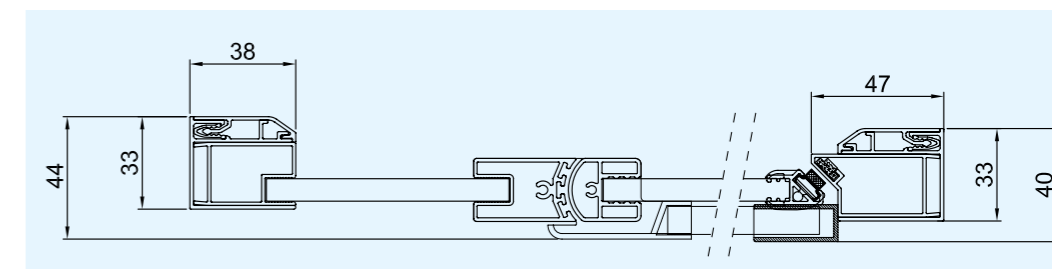

	breedte instelbaar	x hoogte
BDD109	(870x890)	x 2000
BDD110	(970x990)	x 2000

CRINA E

draaideur met profielscharnier en zijpaneel, combinatie mogelijk met CRINA E BPH0..

helder gehard veiligheidsglas van 6 mm, zijpanelen en hoekpanelen 8 mm

profielen in satijn aluminium

toebehoren en grepen in gepolijst RVS en abs

verstelbaarheid 2x20 mm

	breedte instelbaar	x hoogte
BCE120	(1170x1210)	x 2000
BCE140	(1370x1410)	x 2000

CRINA E

hoekpaneel, te combineren met CRINA E BCE1..