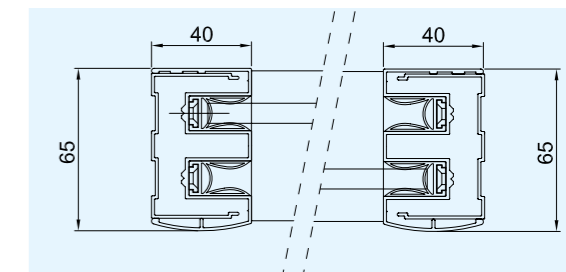

	breedte instelbaar	x hoogte
BTR008	(766>780)	x 2000
BTR009	(866>880)	x 2000
BTR010	(966>980)	x 2000

TRITON

schuifdeur in frame, combinatie mogelijk met TRITON BFS0..

helder gehard veiligheidsglas van 8 mm
10 mm verstelmogelijkheid in het profiel
frame & onderdelen in gepolijst RVS

	breedte instelbaar	x hoogte
BFS008	(766>780)	x 2000
BFS009	(866>880)	x 2000
BFS010	(966>980)	x 2000

CETO

dubbele schuifdeur, combinatie mogelijk met CETO BDS0..

helder gehard veiligheidsglas van 8 mm

20 mm verstelmogelijkheid langs beide zijden

profielen in zwart aluminium, handgrepen met zwart en doorzichtig acryl opbergvak.

	breedte instelbaar	x hoogte
BDS112	(1150>1190)	x 2000
BDS114	(1350>1390)	x 2000
BDS116	(1550>1590)	x 2000

CETO

hoekpaneel, te combineren met CETO BDS1