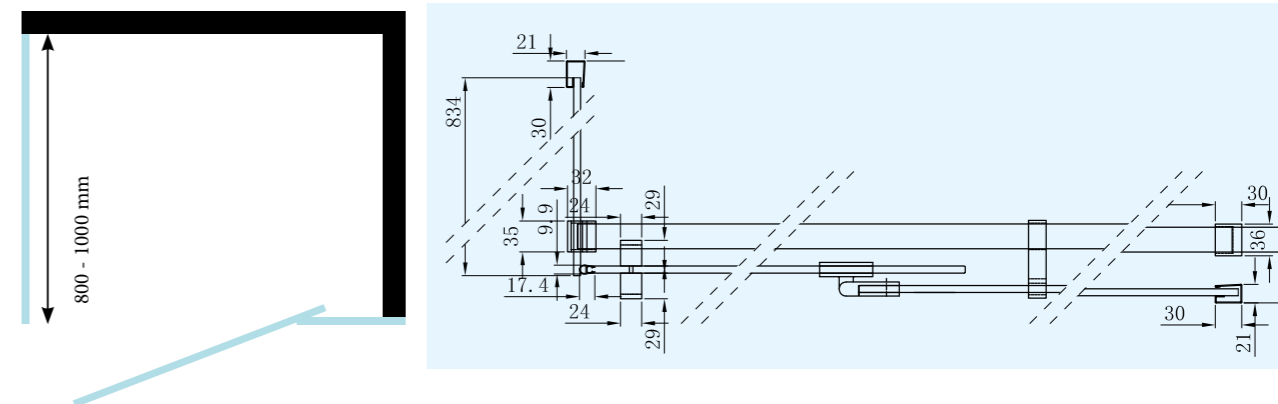

breedte instelbaar	x hoogte
BAH008	(766>780)	x 2000
BAH009	(866>880)	x 2000
BAH010	(966>980)	x 2000