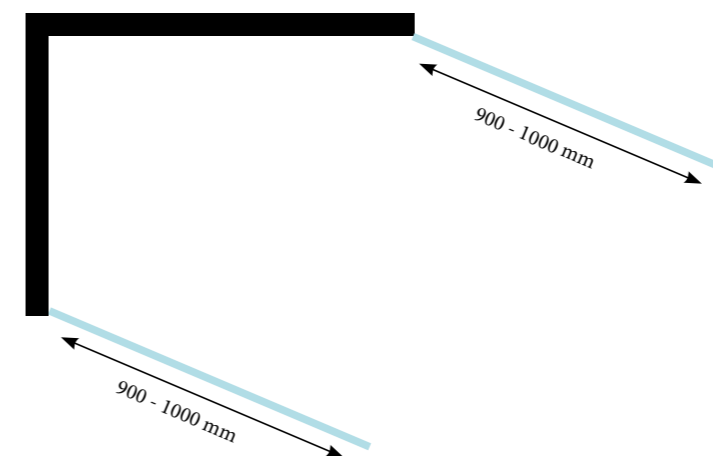

helder gehard veiligheidsglas van 6 mm
 profielen in satijn aluminium
 toebehoren en grepen in gepolijst RVS en abs
 verstelbaarheid 20 mm langs beide zijden

	breedte instelbaar	x hoogte
BPH108	(770>810)	x 2000
BPH109	(870>910)	x 2000
BPH110	(970>1010)	x 2000

CRINA

hoekpaneel, te combineren met CRINA BPH1..

deur in helder gehard veiligheidsglas van 6 mm, zijpaneel 8 mm

profielen in satijn aluminium

toebehoren en grepen in gepolijst RVS en abs

verstelbaarheid 20 mm

	breedte instelbaar	x hoogte
BPH008	(770>790)	x 2000
BPH009	(870>890)	x 2000
BPH010	(970>990)	x 2000

CRINA D

dubbele draaideur met profielscharnieren

hoekcabine met dubbele deur, extra grote instapmogelijkheid
 helder gehard veiligheidsglas van 6 mm, zijpanelen en hoekpanelen 8 mm
 profielen in satijn aluminium
 toebehoren en grepen in gepolijst RVS en abs
 verstelbaarheid 20 mm