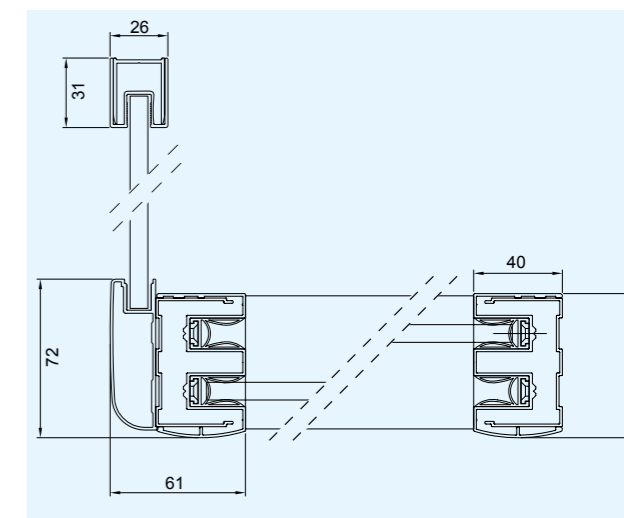

CETO

hoekpaneel, te combineren met CETO BDS1

helder gehard veiligheidsglas van 8 mm
profielen in zwart aluminium.
15 mm verstelmogelijkheid.

	breedte instelbaar	x hoogte
BDS008	(770>785)	x 2000
BDS009	(870>885)	x 2000
BDS010	(970>985)	x 2000