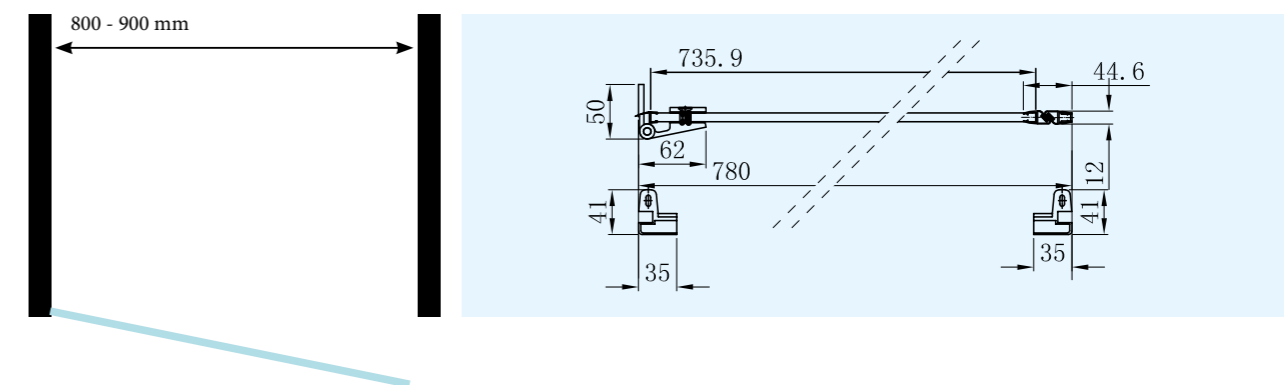

LOTIS

draaideur met scharnieren, combinatie mogelijk met LOTIS BFP0..

helder gehard veiligheidsglas van 8 mm
handgrepen en scharnieren in gepolijst RVS.
magnetische sluiting.

	breedte instelbaar	x hoogte
BHD108	780	x 2000
BHD109	880	x 2000