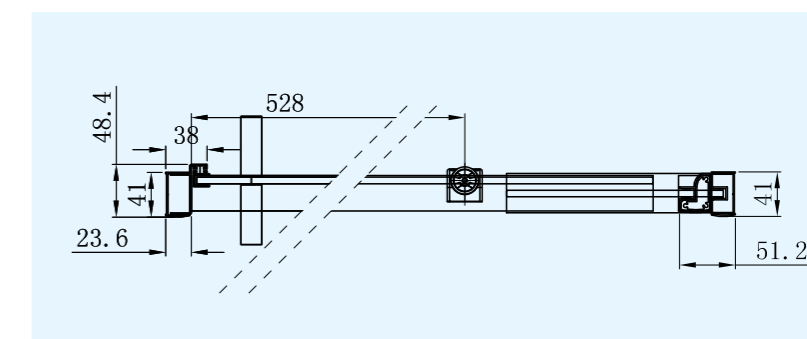

NILUS

in breedte verstelbare draaideur, combinatie mogelijk met NILUS BAD0..

helder gehard veiligheidsglas van 6 mm

100 mm verstelmogelijkheid van de deur (behalve BAD108)

profielen en handgrepen in glanzend aluminium

	breedte instelbaar	x hoogte
BAD108	(740>800)	x 2000
BAD109	(800>900)	x 2000
BAD110	(900>1000)	x 2000
BAD112	(1000>1100)	x 2000