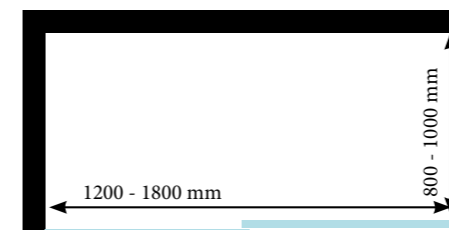

ACIS

hoekpaneel, te combineren met Acis BTR1...

helder gehard veiligheidsglas van 8 mm
14 mm verstelmogelijkheid in het profiel
profiel in gepolijst RVS

	breedte instelbaar	x hoogte
BTR008	(766>780)	x 2000
BTR009	(866>880)	x 2000
BTR010	(966>980)	x 2000