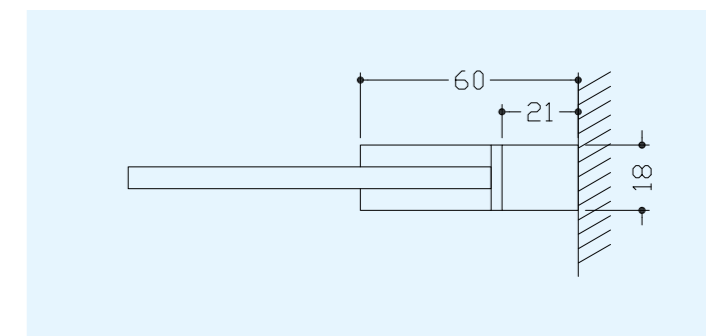

breedte instelbaar	x hoogte
BBS106	600	x 1500
BBS107	700	x 1500
BBS108	800	x 1500