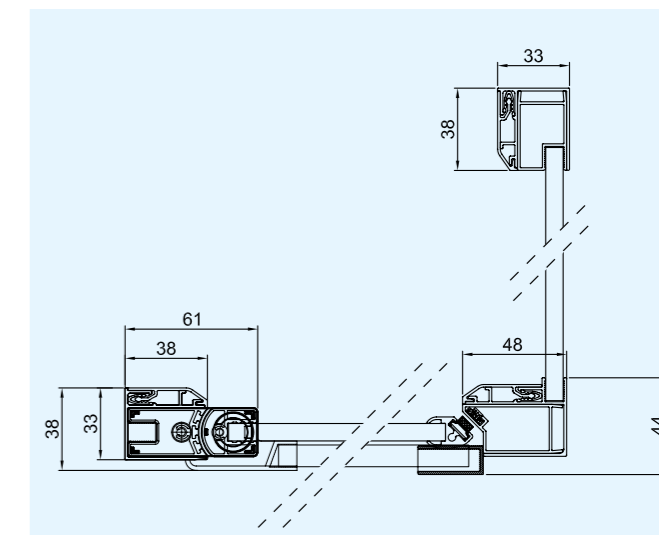

helder gehard veiligheidsglas van 6 mm
 profielen in satijn aluminium
 toebehoren en grepen in gepolijst RVS en abs
 verstelbaarheid 20 mm langs beide zijden

	breedte instelbaar	x hoogte
BPH108	(770>810)	x 2000
BPH109	(870>910)	x 2000
BPH110	(970>1010)	x 2000

CRINA

hoekpaneel, te combineren met CRINA BPH1..

deur in helder gehard veiligheidsglas van 6 mm, zijpaneel 8 mm

profielen in satijn aluminium

toebehoren en grepen in gepolijst RVS en abs

verstelbaarheid 20 mm