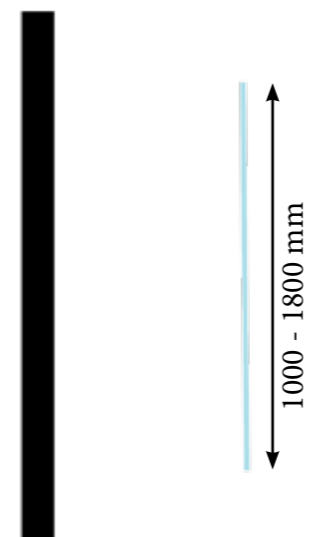

LIMNA

paneel inloopdouche

inloopdouche 2 zijden open

2 gepolijste RVS bevestigingsstangen

helder gehard veiligheidsglas van 8 mm