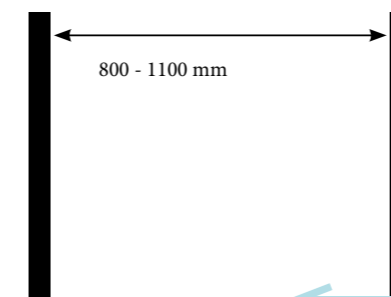

NILUS

in breedte verstelbare draaideur, combinatie mogelijk met NILUS BAD0..

helder gehard veiligheidsglas van 6 mm

100 mm verstelmogelijkheid van de deur (behalve BAD108)

profielen en handgrepen in glanzend aluminium

	breedte instelbaar	x hoogte
BAD108	(740>800)	x 2000
BAD109	(800>900)	x 2000
BAD110	(900>1000)	x 2000
BAD112	(1000>1100)	x 2000