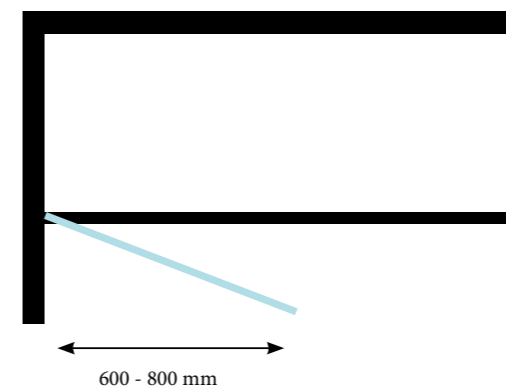

breedte instelbaar	x hoogte
BBS106	600	x 1500
BBS107	700	x 1500
BBS108	800	x 1500