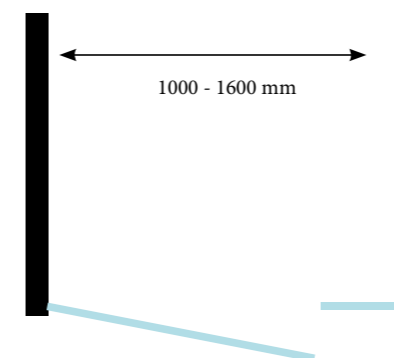

LOTIS E

deurpaneel met scharnieren en zijpaneel

helder gehard veiligheidsglas van 8 mm
profielen, handgrepen en scharnieren in gepolijst RVS
14 mm verstelmogelijkheid in profielen
magnetische sluiting

	breedte instelbaar	x hoogte
BHD110	(966>980)	x 2000
BHD112	(1166>1180)	x 2000
BHD114	(1366>1380)	x 2000
BHD116	(1466>1580)	x 2000