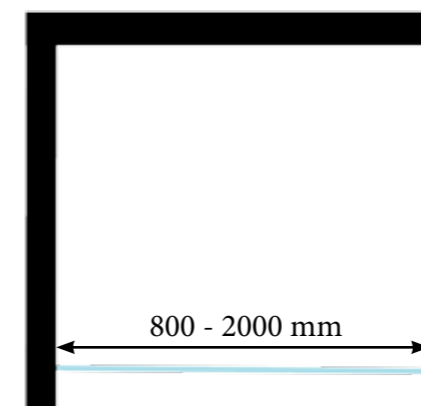

helder gehard veiligheidsglas van 6 mm

100 mm verstelmogelijkheid van de deur (behalve BAD108)

profielen en handgrepen in glanzend aluminium

	breedte instelbaar	x hoogte
BAD108	(740>800)	x 2000
BAD109	(800>900)	x 2000
BAD110	(900>1000)	x 2000
BAD112	(1000>1100)	x 2000

LIMNA

paneel inloofdouche

muuraansluiting, 1 zijde open
 met gepolijst RVS profiel en bevestigingsstang
 helder veiligheidsglas van 8mm
 10mm verstelmogelijkheid in het profiel

	breedte instelbaar	x hoogte
BPW108	790>800	x 2000
BPW109	890>900	x 2000
BPW110	990>1000	x 2000
BPW112	1190>1200	x 2000
BPW114	1390>1400	x 2000
BPW116	1590>1600	x 2000
BPW118	1790>1800	x 2000
BPW120	1990>2000	x 2000