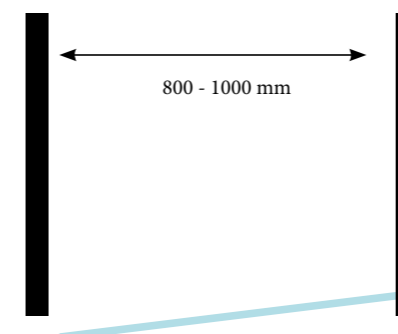

helder gehard veiligheidsglas van 6 mm
 profielen in satijn aluminium
 toebehoren en grepen in gepolijst RVS en abs
 verstelbaarheid 20 mm langs beide zijden

	breedte instelbaar	x hoogte
BPH108	(770>810)	x 2000
BPH109	(870>910)	x 2000
BPH110	(970>1010)	x 2000