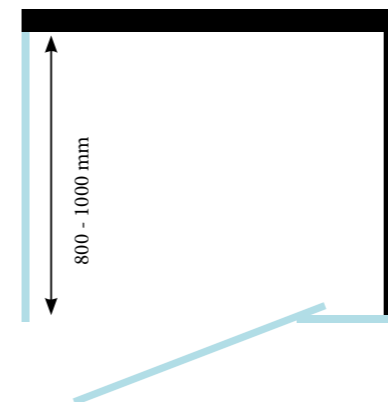

NILUS

hoekpaneel, te combineren met NILUS BAD1..

helder gehard veiligheidsglas van 6 mm
20 mm verstelmogelijkheid in het profiel
profielen in glanzend aluminium

	breedte instelbaar	x hoogte
BAD008	(770>790)	x 2000
BAD009	(870>890)	x 2000
BAD010	(970>990)	x 2000