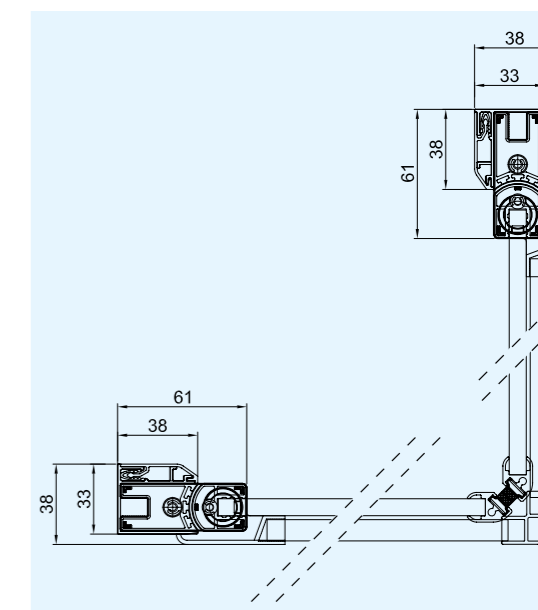

CRINA D

dubbele draaideur met profielscharnieren

hoekcabine met dubbele deur, extra grote instapmogelijkheid
helder gehard veiligheidsglas van 6 mm, zijpanelen en hoekpanelen 8 mm
profielen in satijn aluminium
toebehoren en grepen in gepolijst RVS en abs
verstelbaarheid 20 mm

	breedte instelbaar	x hoogte
BDD109	(870x890)	x 2000
BDD110	(970x990)	x 2000