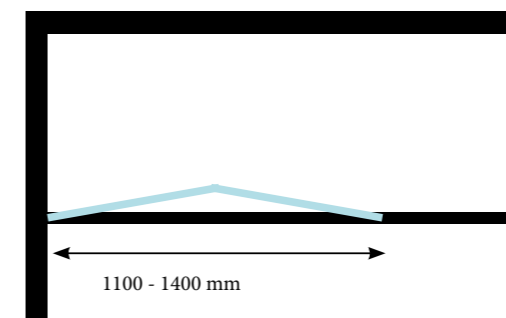

breedte instelbaar	x hoogte
BBH111	1100	x 1500
BBH112	1200	x 1500
BBH114	1400	x 1500