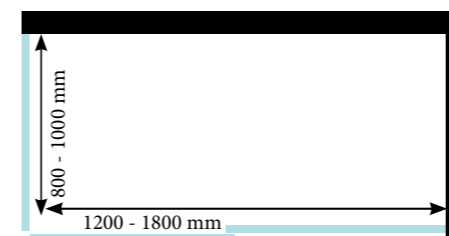

TRITON

hoekpaneel, te combineren met TRITON BFS1..

helder gehard veiligheidsglas van 8 mm
14 mm verstelmogelijkheid in het profiel
profiel in gepolijst RVS

	breedte instelbaar	x hoogte
BFS008	(766>780)	x 2000
BFS009	(866>880)	x 2000
BFS010	(966>980)	x 2000