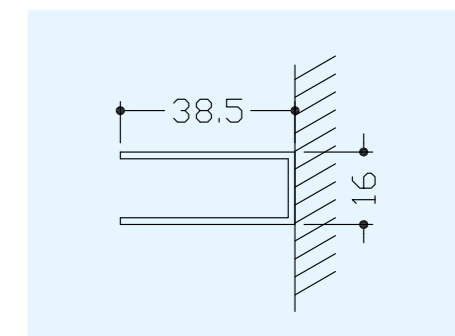

LOTIS BF

scharnierend badscherm aan vast paneel

helder gehard veiligheidsglas van 6 mm
profielen en scharnieren in gepolijst RVS

	breedte instelbaar	x hoogte
BBP111	1100	x 1500
BBP112	1200	x 1500
BBP114	1400	x 1500