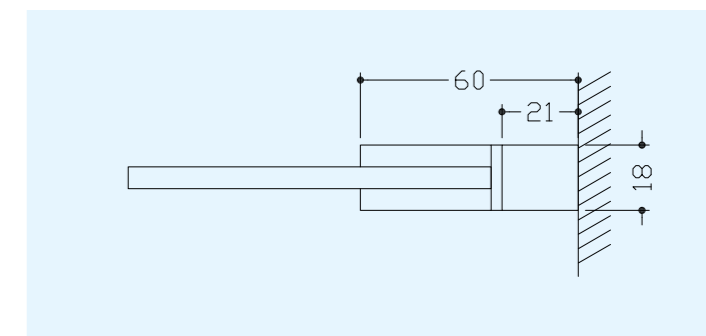

breedte instelbaar	x hoogte
BBH111	1100	x 1500
BBH112	1200	x 1500
BBH114	1400	x 1500