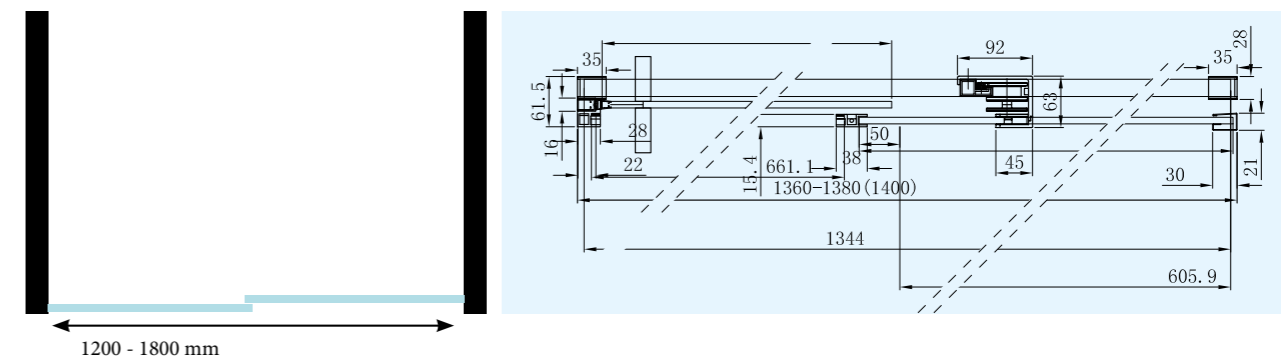

! OPGELET!

Foto's zijn een benadering van de werkelijkheid.
De opgegeven maten zijn indicatief en kunnen afwijken.

ACIS

schuifdeur op rail, combinatie mogelijk met ACIS BTR0..

helder gehard veiligheidsglas van 8 mm
20 mm verstelmogelijkheid in het profiel
rail & onderdelen in gepolijst RVS