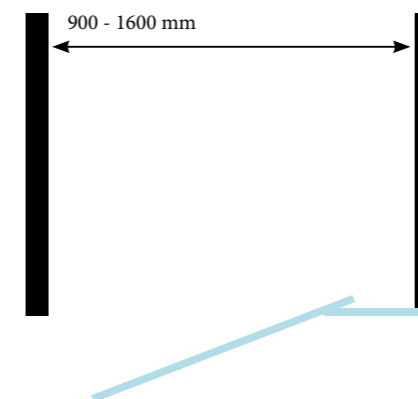

NERUS

in breedte verstelbare draaideur, combinatie mogelijk met NERUS BAH0..

helder gehard veiligheidsglas van 8 mm
deur 80 mm verschuifbaar in de messing
verchromde scharnier
handgreep en profielen in gepolijst RVS

	breedte instelbaar	x hoogte
BAH109	(800>880)	x 2000
BAH110	(900>980)	x 2000
BAH112	(1100>1180)	x 2000
BAH114	(1300>1380)	x 2000
BAH116	(1500>1580)	x 2000