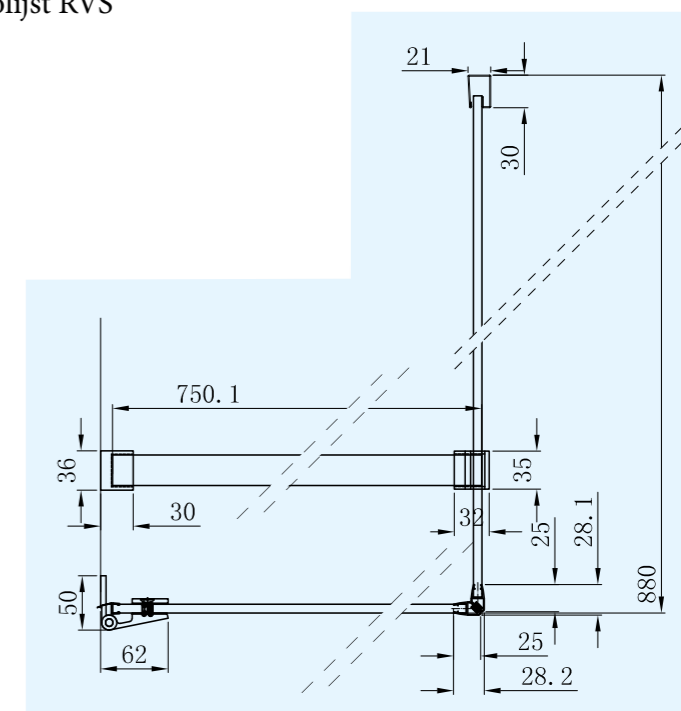

LOTIS

hoekpaneel, te combineren met LOTIS BHD1..

helder gehard veiligheidsglas van 8 mm
 profielen, handgrepen en scharnieren in gepolijst RVS
 14 mm verstelmogelijkheid in profielen

	breedte instelbaar	x hoogte
BFP008	(766>780)	x 2000
BFP009	(866>880)	x 2000
BFP010	(966>980)	x 2000