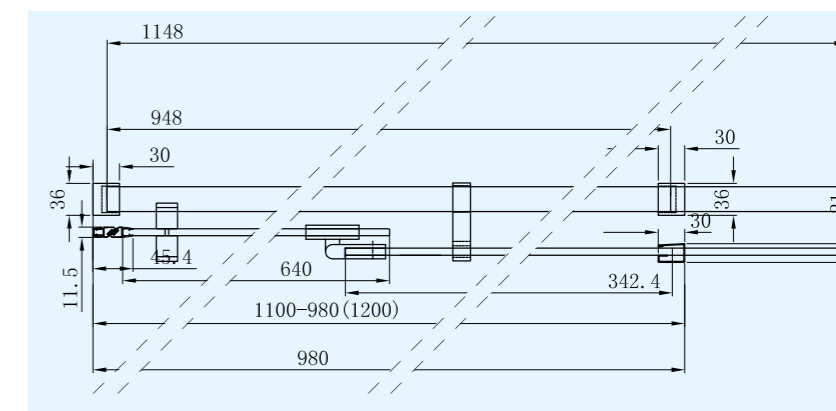

NERUS

in breedte verstelbare draaideur, combinatie mogelijk met NERUS BAH0..

helder gehard veiligheidsglas van 8 mm
deur 80 mm verschuifbaar in de messing
verchromde scharnier
handgreep en profielen in gepolijst RVS

	breedte instelbaar	x hoogte
BAH109	(800>880)	x 2000
BAH110	(900>980)	x 2000
BAH112	(1100>1180)	x 2000
BAH114	(1300>1380)	x 2000
BAH116	(1500>1580)	x 2000