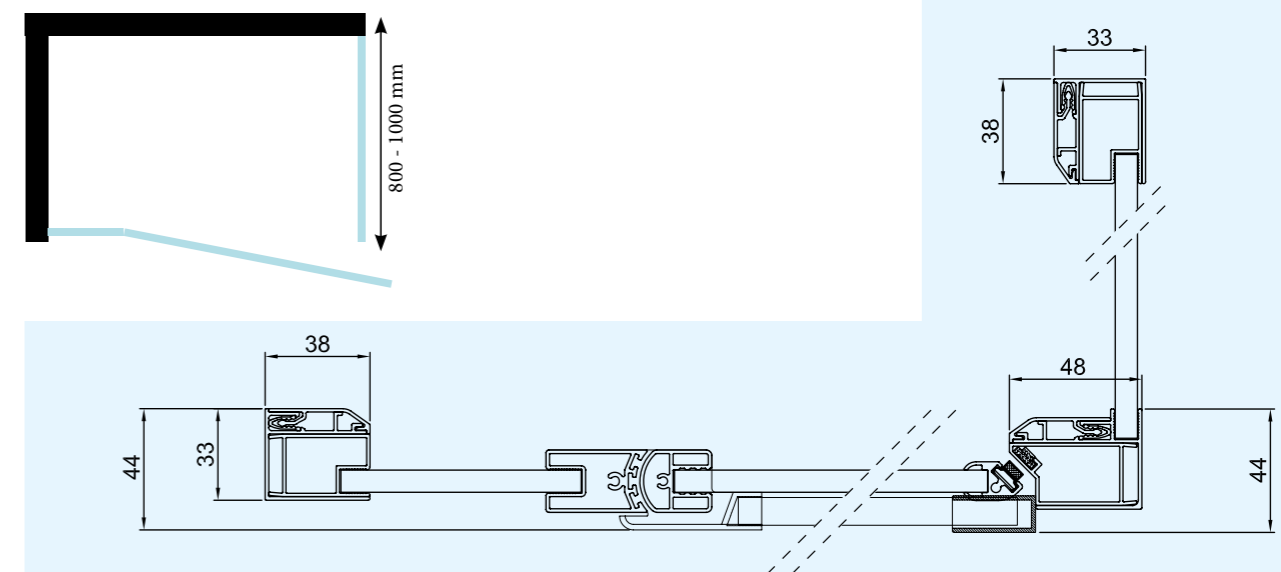

profielen in satijn aluminium

toebehoren en grepen in gepolijst RVS en abs

verstelbaarheid 2x20 mm

	breedte instelbaar	x hoogte
BCE120	(1170x1210)	x 2000
BCE140	(1370x1410)	x 2000

CRINA E

hoekpaneel, te combineren met CRINA E BCE1..

helder gehard veiligheidsglas van 6 mm, zijpanelen en hoekpanelen 8 mm

profielen in satijn aluminium

toebehoren en grepen in gepolijst RVS en abs

verstelbaarheid 20 mm

	breedte instelbaar	x hoogte
BPH008	(770x790)	x 2000
BPH009	(870x890)	x 2000
BPH010	(970x990)	x 2000