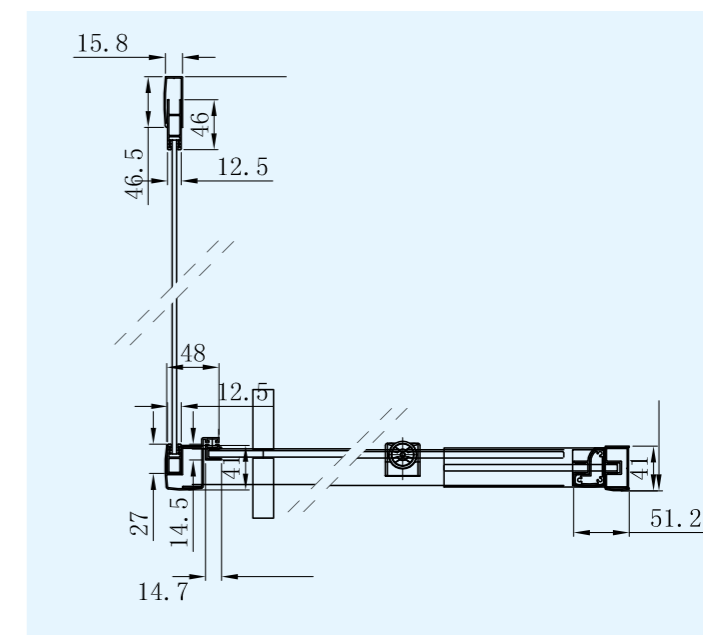

NILUS

hoekpaneel, te combineren met NILUS BAD1..

helder gehard veiligheidsglas van 6 mm
20 mm verstelmogelijkheid in het profiel
profielen in glanzend aluminium

	breedte instelbaar	x hoogte
BAD008	(770>790)	x 2000
BAD009	(870>890)	x 2000
BAD010	(970>990)	x 2000