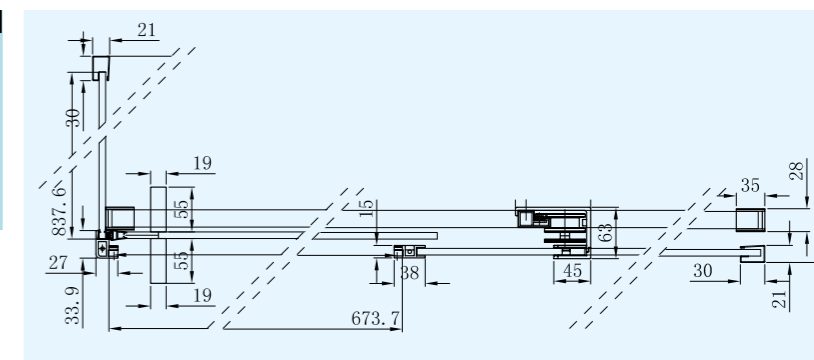

! OPGELET!

Foto's zijn een benadering van de werkelijkheid.
De opgegeven maten zijn indicatief en kunnen afwijken.

ACIS

schuifdeur op rail, combinatie mogelijk met ACIS BTR0..

helder gehard veiligheidsglas van 8 mm
20 mm verstelmogelijkheid in het profiel
rail & onderdelen in gepolijst RVS

	breedte instelbaar	x hoogte
BTR112	(1160>1180)	x 2000
BTR114	(1360>1380)	x 2000
BTR116	(1560>1580)	x 2000
BTR118	(1760>1780)	x 2000

ACIS

hoekpaneel, te combineren met Acis BTR1...

helder gehard veiligheidsglas van 8 mm
14 mm verstelmogelijkheid in het profiel
profiel in gepolijst RVS