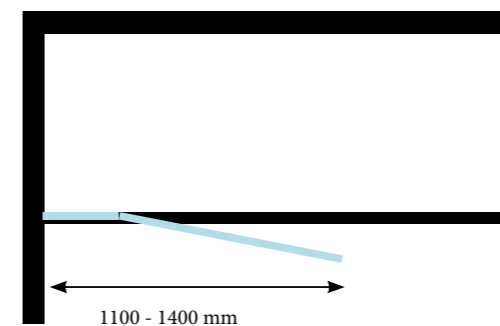

LOTIS BF

scharnierend badscherm aan vast paneel

helder gehard veiligheidsglas van 6 mm
profielen en scharnieren in gepolijst RVS

	breedte instelbaar	x hoogte
BBP111	1100	x 1500
BBP112	1200	x 1500
BBP114	1400	x 1500