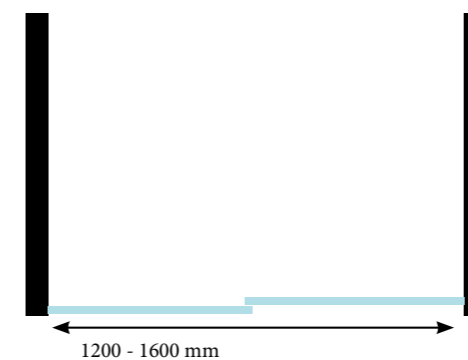

	breedte instelbaar	x hoogte
BFS008	(766>780)	x 2000
BFS009	(866>880)	x 2000
BFS010	(966>980)	x 2000

CETO

dubbele schuifdeur, combinatie mogelijk met CETO BDS0..

helder gehard veiligheidsglas van 8 mm

20 mm verstelmogelijkheid langs beide zijden

profielen in zwart aluminium, handgrepen met zwart en doorzichtig acryl opbergvak.

	breedte instelbaar	x hoogte
BDS112	(1150>1190)	x 2000
BDS114	(1350>1390)	x 2000
BDS116	(1550>1590)	x 2000

CETO

hoekpaneel, te combineren met CETO BDS1