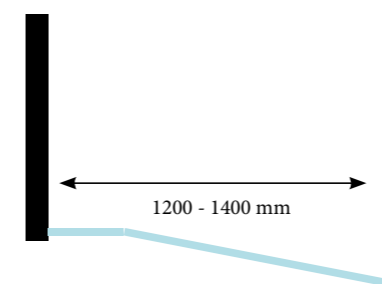

CRINA E

draaideur met profielscharnier en zijpaneel, combinatie mogelijk met CRINA E BPH0..

helder gehard veiligheidsglas van 6 mm, zijpanelen en hoekpanelen 8 mm

profielen in satijn aluminium

toebehoren en grepen in gepolijst RVS en abs

verstelbaarheid 2x20 mm